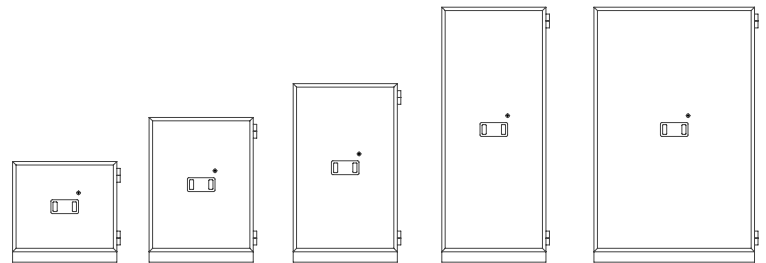

Artikelnummer	Model	Buitenmaten HxBxD	Binnenmaten HxBxD	Gewicht	Legborden	Volume	Verkoopprijs excl. btw
110.200.0004	Sistec S11	732x756x833 mm	332x444x470 mm	288 kg	0	71 liter	€ 4.138,00
110.200.0005	Sistec S12	1052x756x833 mm	652x444x470 mm	380 kg	0	139 liter	€ 5.294,00
110.200.0006	Sistec S13	1295x756x833 mm	895x444x470 mm	445 kg	0	191 liter	€ 5.747,00
110.200.0007	Sistec S14	1850x756x833 mm	1450x444x470 mm	631 kg	0	310 liter	€ 7.450,00
110.200.0008	Sistec S15	1850x1165x833 mm	1450x855x470 mm	922 kg	0	590 liter	€ 9.768,00