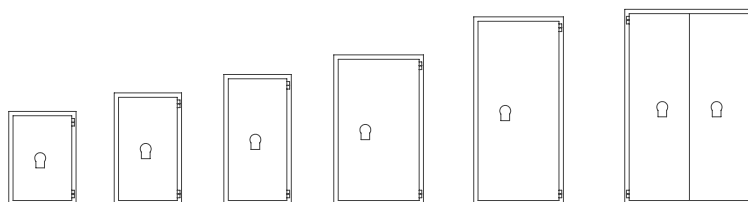

Artikelnummer	Model	Buitenmaten HxBxD	Binnenmaten HxBxD	Gewicht	Legborden	Volume	Verkoopprijs excl. btw
110.100.0089	Sistec SE IV-86/0	860x620x580 mm	680x450x340 mm	550 kg	1	99 liter	€ 5.231,00
110.100.0090	Sistec SE IV-103/0	1030x620x580 mm	850x450x340 mm	630 kg	2	124 liter	€ 5.412,00
110.100.0091	Sistec SE IV-120/0	1200x620x580 mm	1020x450x340 mm	690 kg	2	149 liter	€ 5.825,00
110.100.0092	Sistec SE IV-120/1	1200x825x700 mm	1020x655x460 mm	960 kg	2	297 liter	€ 6.181,00
110.100.0093	Sistec SE IV-138/1	1380x825x700 mm	1200x655x460 mm	1100 kg	3	349 liter	€ 6.995,00
110.100.0094	Sistec SE IV-173/1	1730x825x700 mm	1550x655x460 mm	1290 kg	4	451 liter	€ 8.527,00
110.100.0095	Sistec SE IV-180/2	1800x1190x730 mm	1620x1020x490 mm	1680 kg	4	735 liter	€ 10.286,00