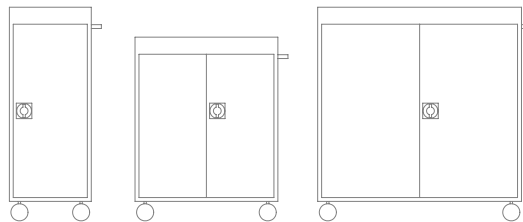

Artikelnummer	Model	Buitenmaten HxBxD	Specificaties	Gewicht	Verkoopprijs excl. btw*
206.100.0112	10-vaks laptopkar met stroomvoorziening	1250x527x500 mm	10 vakken	49 kg	€ 837,00
206.100.0113	16-vaks laptopkar met stroomvoorziening	1057x919x500 mm	16 vakken	67 kg	€ 1.406,00
206.100.0114	30-vaks laptopkar met stroomvoorziening	1250x1311x500 mm	30 vakken	101 kg	€ 1.944,00

Uitwendige maten zijn inclusief handgreep en scharnieren.

* Let op: afwijkende condities van toepassing.