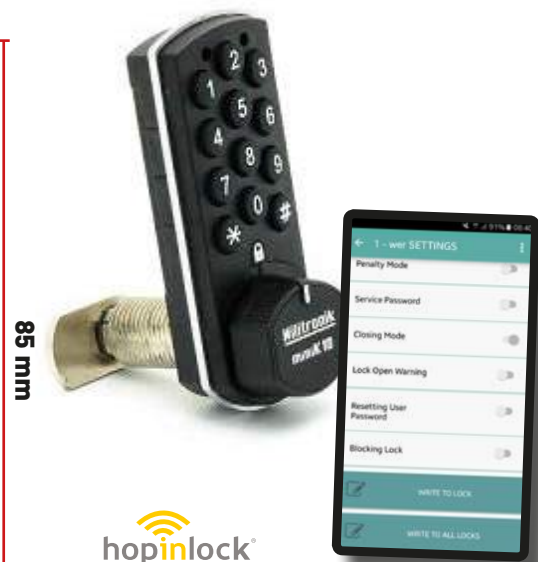

* Let op: afwijkende condities van toepassing.

miniK10 - elektronisch lockerslot

De miniK10 is één van de kleinste elektronische lockersloten op de markt en biedt toch ongekend veel gebruiks- en beheermogelijkheden.

Het slot is voorzien van een robuust toetsenbord, maar kan optioneel worden bediend met Mifare* of Proximity* RFID badges, kaarten en armbandjes. Ook bediening via uw smartphone of tablet behoort tot de mogelijkheden.

Specificaties

- Eenvoudige montage: past direct in het montagegat van bestaande standaard lockersloten
- Bescherming tegen vocht en stof volgens IP-54
- Zeer compact formaat en aantrekkelijk design
- Geschikt voor vaste of wisselende gebruikers
- Eenvoudige bediening via robuuste toetsen
- Toegangs niveaus voor gebruiker, service en beheerder
- Volume druktoetsen instelbaar of uitschakelbaar
- Twee LED's voor visuele communicatie
- Automatische blokkade na invoer drie onjuiste codes
- Levensduur batterij 10 jaar bij 10 openingen per dag!

ware grootte

Met de gratis hopinlock app kunt u de miniK10 eenvoudig beheren met uw smartphone of tablet*

Artikelnummer	Model	Specificaties	Verkoopprijs excl. btw**
260.300.0200	miniK10 standaard codeslot, kit, verticaal	verticaal toetsenbord, kit inclusief alle montagematerialen	€ 54,30
260.300.0201	miniK10 standaard codeslot, kit, horizontaal	horizontaal toetsenbord, kit inclusief alle montagematerialen	€ 54,30