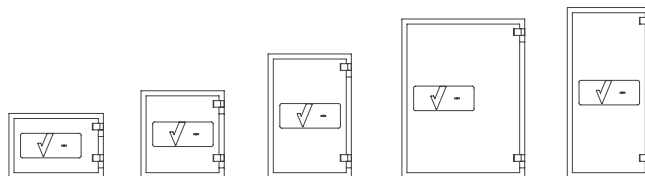

Artikelnummer	Model	Buitenmaten HxBxD	Binnenmaten HxBxD	Gewicht	Legborden	Volume	Verkoopprijs excl. btw
110.100.0700	Salvus Ravenna 1	340x500x345 mm	262x424x216 mm	104 kg	1	24 liter	€ 495,04
110.100.0701	Salvus Ravenna 1 elo	340x500x345 mm	262x424x216 mm	104 kg	1	24 liter	€ 789,26
110.100.0704	Salvus Ravenna 3	460x440x430 mm	382x364x300 mm	135 kg	1	42 liter	€ 557,85
110.100.0705	Salvus Ravenna 3 elo	460x440x430 mm	382x364x300 mm	135 kg	1	42 liter	€ 850,41
110.100.0710	Salvus Ravenna 6	655x440x430 mm	574x364x300 mm	176 kg	1	63 liter	€ 710,74
110.100.0711	Salvus Ravenna 6 elo	655x440x430 mm	574x364x300 mm	176 kg	1	63 liter	€ 1.004,13
110.100.0712	Salvus Ravenna 7	840x650x550 mm	782x574x420 mm	320 kg	2	188 liter	€ 1.144,63
110.100.0713	Salvus Ravenna 7 elo	840x650x550 mm	782x574x420 mm	320 kg	2	188 liter	€ 1.442,15
110.100.0714	Salvus Ravenna 8	900x440x430 mm	822x364x300 mm	230 kg	2	90 liter	€ 933,88
110.100.0715	Salvus Ravenna 8 elo	900x440x430 mm	822x364x300 mm	230 kg	2	90 liter	€ 1.238,84

Uitwendige dieptematen zijn exclusief 40 mm voor handgreep en scharnieren.

Artikelnummer	Model	Verkoopprijs excl. btw
180.500.0160	Extra sleutel voor Ravenna	€ 46,00