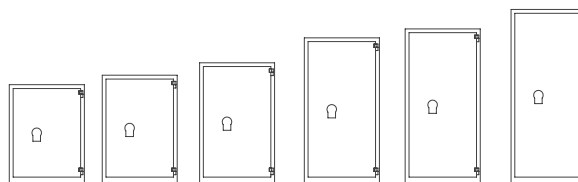

Artikelnummer	Model	Buitenmaten HxBxD	Binnenmaten HxBxD	Gewicht	Legborden	Volume	Verkoopprijs excl. btw
110.100.0159	Sistec SDS 107-2 120P	1077x794x599 mm	786x637x351 mm	311 kg	1	168 liter	€ 2.725,00
110.100.0160	Sistec SDS 117-2 120P	1177x794x599 mm	886x637x351 mm	380 kg	1	198 liter	€ 2.800,00
110.100.0161	Sistec SDS 133-2 120P	1309x794x599 mm	1018x637x351 mm	414 kg	2	241 liter	€ 2.936,00
110.100.0162	Sistec SDS 157-2 120P	1573x794x599 mm	1282x637x351 mm	505 kg	2	292 liter	€ 3.048,00
110.100.0163	Sistec SDS 166-2 120P	1667x794x599 mm	1376x637x351 mm	540 kg	3	313 liter	€ 3.206,00
110.100.0164	Sistec SDS 188-2 120P	1873x794x599 mm	1582x637x351 mm	615 kg	3	354 liter	€ 3.315,00