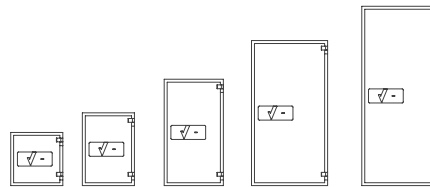

Artikelnummer	Model	Buitenmaten HxBxD	Binnenmaten HxBxD	Gewicht	Legborden	Volume	Verkoopprijs excl. btw
110.100.0108	Salvus Bologna 46	490x480x455 mm	330x332x295 mm	106 kg	1	33 liter	€ 822,31
110.100.0119	Salvus Bologna 46 elo	490x480x455 mm	330x332x295 mm	106 kg	1	33 liter	€ 1.098,35
110.100.0109	Salvus Bologna 67	670x480x455 mm	510x332x295 mm	136 kg	1	49 liter	€ 949,59
110.100.0120	Salvus Bologna 67 elo	670x480x455 mm	510x332x295 mm	136 kg	1	49 liter	€ 1.222,31
110.100.0110	Salvus Bologna 95	980x545x455 mm	820x400x295 mm	205 kg	1	94 liter	€ 1.400,83
110.100.0121	Salvus Bologna 95 elo	980x545x455 mm	820x400x295 mm	205 kg	1	94 liter	€ 1.652,07
110.100.0146	Salvus Bologna 133	1336x701x580 mm	1142x527x388 mm	413 kg	2	233 liter	€ 2.061,98
110.100.0147	Salvus Bologna 133 elo	1336x701x580 mm	1142x527x388 mm	413 kg	2	233 liter	€ 2.313,22
110.100.0148	Salvus Bologna 165	1652x701x580 mm	1459x527x388 mm	501 kg	3	298 liter	€ 2.533,06
110.100.0149	Salvus Bologna 165 elo	1652x701x580 mm	1459x527x388 mm	501 kg	3	298 liter	€ 2.826,45

Uitwendige dieptematen zijn exclusief 40 mm voor handgreep en scharnieren.

Artikelnummer	Model	Verkoopprijs excl. btw
180.500.0160	Extra sleutel voor Bologna	€ 46,00