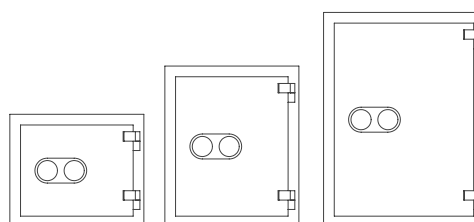

Artikelnummer	Model	Specificaties	Buitenmaten HxBxD	Gewicht	Verkoopprijs excl. btw
112.100.0050	Salvus sleutelkluis 56	56 haken, dubbelbaard veiligheidsslot	420x500x210 mm	45 kg	€ 552,00
112.100.0051	Salvus sleutelkluis 56 elo	56 haken, elektronisch slot	420x500x210 mm	45 kg	€ 815,00
112.100.0052	Salvus sleutelkluis 100	100 haken, dubbelbaard veiligheidsslot	600x500x210 mm	62 kg	€ 647,00
112.100.0053	Salvus sleutelkluis 100 elo	100 haken, elektronisch slot	600x500x210 mm	62 kg	€ 912,00
112.100.0054	Salvus sleutelkluis 183	183 haken, dubbelbaard veiligheidsslot	800x600x210 mm	99 kg	€ 858,00
112.100.0055	Salvus sleutelkluis 183 elo	183 haken, elektronisch slot	800x600x210 mm	99 kg	€ 1.122,00

Uitwendige dieptematen zijn exclusief 40 mm voor handgreep en scharnieren.

Artikelnummer	Model	Verkoopprijs excl. btw
180.500.0160	Extra sleutel voor sleutelkluis Grade 0	€ 46,00