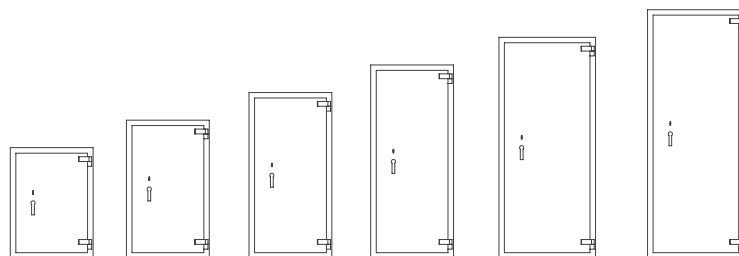

Uitwendige dieptematen zijn exclusief 10 mm voor de handgreep.

Artikelnummer	Model	Verkoopprijs excl. btw
180.500.0158	Extra sleutel voor Elegance	€ 26,00

SE 0-80

SISTEC EUROGUARD SE 0

slotopties:

- Bescherming tegen inbraak en brand
- ECB-S gecertificeerde inbraakwerendheid volgens EN 1143-1 Grade 0
- Indicatie waardeberging:
€ 7.000 (contant geld) of € 14.000 (kostbaarheden)
- Brandvertragende vulling volgens DIN4102 (niet getest)
- Uitgevoerd met EN 1300 gecertificeerd sleutelslot met 2 sleutels
- Legborden in hoogte verstelbaar
- Deuropening 180°
- Driezijdige vergrendeling
- Verankering via bodem (1x) (incl. verankeringsmateriaal)
- Kleur: lichtgrijs (RAL 7035)

Artikelnummer	Model	Buitenmaten HxBxD	Binnenmaten HxBxD	Gewicht	Legborden	Volume	Verkoopprijs excl. btw
110.100.0026	Sistec SE 0-80	800x600x500 mm	670x460x360 mm	250 kg	2	111 liter	€ 1.298,00
110.100.0027	Sistec SE 0-100	1000x600x500 mm	870x460x360 mm	300 kg	2	144 liter	€ 1.359,00
110.100.0028	Sistec SE 0-120	1200x600x500 mm	1070x460x360 mm	300 kg	3	177 liter	€ 1.477,00
110.100.0029	Sistec SE 0-140	1400x600x500 mm	1270x460x360 mm	300 kg	3	210 liter	€ 1.655,00
110.100.0030	Sistec SE 0-160	1600x700x500 mm	1470x560x360 mm	300 kg	3	296 liter	€ 1.892,00
110.100.0031	Sistec SE 0-180	1800x700x500 mm	1670x560x360 mm	330 kg	4	337 liter	€ 1.957,00