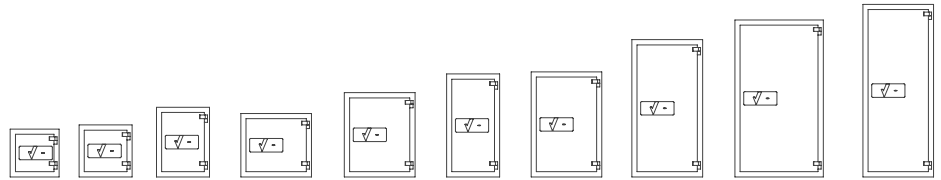

Artikelnummer	Model	Buitenmaten HxBxD	Binnenmaten HxBxD	Gewicht	Legborden	Volume	Verkoopprijs excl. btw
110.100.0600	Salvus Milano 1	460x470x470 mm	370x380x333 mm	169 kg	1	47 liter	€ 1.004,13
110.100.0601	Salvus Milano 2	500x510x510 mm	410x420x373 mm	189 kg	1	64 liter	€ 1.057,02
110.100.0602	Salvus Milano 3	670x510x510 mm	580x420x373 mm	248 kg	1	91 liter	€ 1.202,48
110.100.0603	Salvus Milano 4	610x680x510 mm	520x590x373 mm	280 kg	1	114 liter	€ 1.268,60
110.100.0604	Salvus Milano 5	810x680x510 mm	720x590x373 mm	346 kg	2	158 liter	€ 1.706,61
110.100.0605	Salvus Milano 6	990x510x510 mm	900x420x373 mm	334 kg	2	141 liter	€ 1.652,07
110.100.0606	Salvus Milano 7	1010x680x510 mm	920x590x373 mm	410 kg	2	202 liter	€ 1.734,71
110.100.0607	Salvus Milano 8	1320x680x510 mm	1230x590x373 mm	515 kg	2	271 liter	€ 1.863,64
110.100.0608	Salvus Milano 9	1510x850x600 mm	1400x740x453 mm	811 kg	3	469 liter	€ 2.974,38
110.100.0609	Salvus Milano 10	1660x680x510 mm	1550x570x363 mm	695 kg	4	321 liter	€ 2.643,80

Uitwendige dieptematen zijn exclusief 40 mm voor handgreep en scharnieren.

Artikelnummer	Model	Verkoopprijs excl. btw
180.500.0160	Extra sleutel voor Milano	€ 46,00