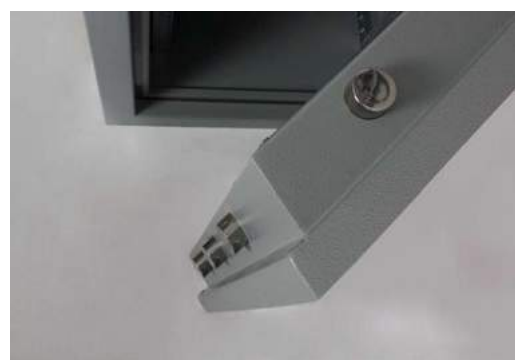

MAATWERK-OPLOSSINGEN

De juiste kluis niet gevonden? Neem contact met ons op en wij informeren u graag over de uitgebreide mogelijkheden.

Inbraakwerende serverkluis met bijvoorbeeld:

- Mechanische ventilatie
- Airconditioning
- Stroomvoorziening