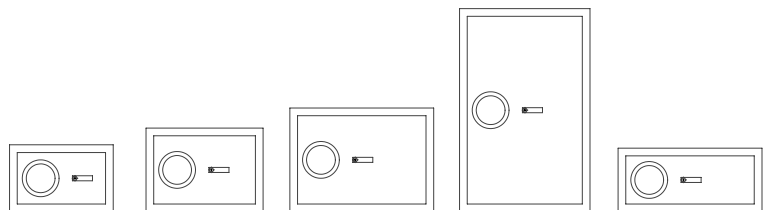

Uitwendige dieptematen zijn exclusief 15 mm voor het toetsenbord.

Filex SB 3

filex security

FILEX SB Leverbaar vanaf vierde kwartaal 2017

- Voor het opbergen van uw documenten en kostbaarheden
- Elektronisch slot (incl. batterijen en nood sleutels)
- Zachte bekleding op de bodem
- Filex SB L: geschikt voor het opbergen van tablets/notebooks
- Verankering via bodem en/of achterwand (incl. verankeringsmateriaal)
- Kleur: antraciet