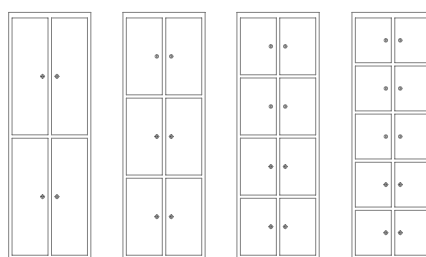

Artikelnummer	Model	Buitenmaten HxBxD	Specificaties	Gewicht	Verkoopprijs excl. btw*
201.100.0100	Orgami SFD 63/2 lockerunit	1800x600x500 mm	4 vakken (870 mm hoog)	46 kg	€ 308,00
201.100.0102	Orgami SFD 63/3 lockerunit	1800x600x500 mm	6 vakken (580 mm hoog)	49 kg	€ 353,00
201.100.0104	Orgami SFD 63/4 lockerunit	1800x600x500 mm	8 vakken (435 mm hoog)	52 kg	€ 392,00
201.100.0106	Orgami SFD 63/5 lockerunit	1800x600x500 mm	10 vakken (345 mm hoog)	55 kg	€ 433,00

* Let op: afwijkende condities van toepassing.

miniK10 - elektronisch lockerslot

De miniK10 is één van de kleinste elektronische lockersloten op de markt en biedt toch ongekend veel gebruiks- en beheermogelijkheden.

Het slot is voorzien van een robuust toetsenbord, maar kan optioneel worden bediend met Mifare* of Proximity* RFID badges, kaarten en armbandjes. Ook bediening via uw smartphone of tablet behoort tot de mogelijkheden.

Specificaties

- Eenvoudige montage: past direct in het montagegat van bestaande standaard lockersloten
- Bescherming tegen vocht en stof volgens IP-54
- Zeer compact formaat en aantrekkelijk design
- Geschikt voor vaste of wisselende gebruikers
- Eenvoudige bediening via robuuste toetsen
- Toegangs niveaus voor gebruiker, service en beheerder
- Volume druktoetsen instelbaar of uitschakelbaar
- Twee LED's voor visuele communicatie
- Automatische blokkade na invoer drie onjuiste codes
- Levensduur batterij 10 jaar bij 10 openingen per dag!