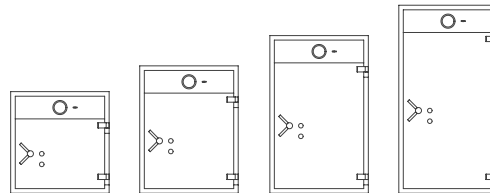

Tivoli 2

SALVUS TIVOLI

GRADE I

slotopties kluis:

C E G H

slotopties lade:

C E

- Bescherming tegen inbraak en brand
- ECB-S gecertificeerde inbraakwerendheid volgens EN 1143-2 Grade I
- Indicatie waardeberging:
€ 10.000 (contant geld) of € 20.000 (kostbaarheden)
- Brandvertragende vulling volgens DIN4102 (niet getest)
- Standaard uitgevoerd met:
EN 1300 gecertificeerd sleutelslot met 2 sleutels
- Legborden in hoogte verstelbaar
- Deuropening 180°
- Driezijdige vergrendeling
- Apart afsluitbare afstortlade met anti-hengelvoorziening
- Binnenafmeting lade: 104x517x124 mm (HxBxD)
- Mogelijkheid tot bodemverankering (incl. verankeringsmateriaal)
- Kleur: antraciet (RAL 7024)