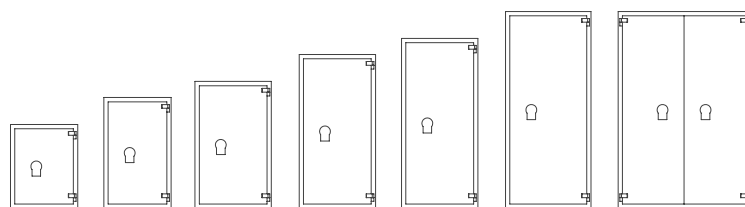

Artikelnummer	Model	Buitenmaten HxBxD	Binnenmaten HxBxD	Gewicht	Legborden	Volume	Verkoopprijs excl. btw
110.100.0307	Sistec SE I-0	800x625x600 mm	654x480x392 mm	250 kg	1	123 liter	€ 1.685,00
110.100.0308	Sistec SE I-1	1050x625x600 mm	904x480x392 mm	310 kg	2	170 liter	€ 1.759,00
110.100.0309	Sistec SE I-2	1200x710x600 mm	1054x565x392 mm	380 kg	2	233 liter	€ 1.918,00
110.100.0310	Sistec SE I-3	1450x710x600 mm	1304x565x392 mm	450 kg	2	288 liter	€ 2.050,00
110.100.0311	Sistec SE I-4	1600x710x600 mm	1454x565x392 mm	480 kg	3	322 liter	€ 2.141,00
110.100.0312	Sistec SE I-5	1850x795x600 mm	1704x650x392 mm	619 kg	3	434 liter	€ 2.541,00
110.100.0306	Sistec SE I-6/2*	1850x1225x640 mm	1704x1079x432 mm	520 kg	3	794 liter	€ 3.945,00