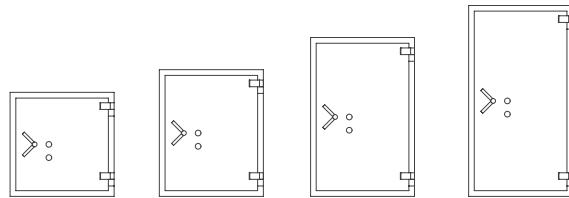

Artikelnummer	Model	Buitenmaten HxBxD	Binnenmaten HxBxD	Gewicht	Legborden	Volume	Verkoopprijs excl. btw
110.100.0750	Salvus Bergamo 1	550x550x520 mm	460x460x350 mm	287 kg	1	74 liter	€ 2.534,00
110.100.0751	Salvus Bergamo 2	670x550x520 mm	580x460x350 mm	334 kg	1	93 liter	€ 2.560,00
110.100.0752	Salvus Bergamo 3	840x550x520 mm	750x460x350 mm	398 kg	1	121 liter	€ 2.830,00
110.100.0753	Salvus Bergamo 4	1010x550x520 mm	920x460x350 mm	455 kg	2	148 liter	€ 3.268,00

Uitwendige dieptematen zijn exclusief 48 mm voor handgreep en scharnieren.

Artikelnummer	Model	Verkoopprijs excl. btw
180.500.0147	Extra sleutel voor Bergamo	€ 184,00