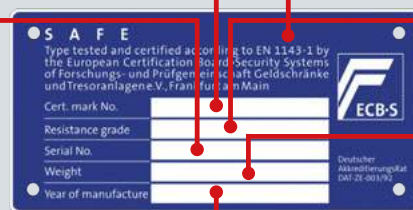

Aan het ECB-S certificaat kunt u zien dat de kluis onder gecontroleerde omstandigheden is geproduceerd en onafhankelijk is getest. Bovendien krijgt u altijd een optimale prijs/kwaliteitsverhouding en wordt de kluis gegarandeerd geaccepteerd door verzekeraars. Uiteraard adviseren we u graag over de beste oplossing die past bij uw situatie.

EN labels (gecertificeerde kluisen)

Om de kwaliteit van de kluis te kunnen beoordelen is aan de binnenkant van de gecertificeerde kluis een label aangebracht. Hieraan kunt u zien dat de kluis onder gecontroleerde omstandigheden is geproduceerd en onafhankelijk is getest.

Zie onderstaand de labels van ECB-S met uitleg over de getoonde informatie op het label.

INBRAAKWEREND

Cert. mark. no.

Nummer waaronder de certificeerder het ontwerp heeft geaccepteerd.

EN 14450 / EN 1143-1

De Europese norm waaraan het ontwerp voldoet.

Serial no.

Elke kluis heeft een uniek serienummer ter identificatie. Dit nummer wordt bepaald door de fabrikant.

Resistance grade

Weerstandsklasse

Weight

Het nettogewicht van een kluis. Het daadwerkelijke gewicht kan en mag 15% afwijken van het vermelde gewicht.

Year of manufacture

Het jaar waarin de kluis is geproduceerd.