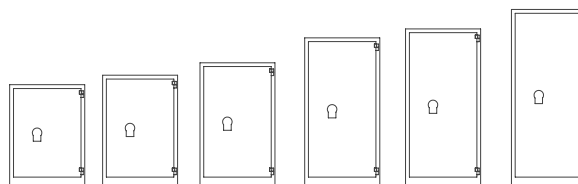

Artikelnummer	Model	Buitenmaten HxBxD	Binnenmaten HxBxD	Gewicht	Legborden	Volume	Verkoopprijs excl. btw
110.100.0153	Sistec SPS 107-1 60P	1077x794x584 mm	786x637x351 mm	303 kg	1	168 liter	€ 2.437,00
110.100.0154	Sistec SPS 117-1 60P	1177x794x584 mm	886x637x351 mm	370 kg	1	198 liter	€ 2.545,00
110.100.0155	Sistec SPS 133-1 60P	1309x794x584 mm	1018x637x351 mm	404 kg	2	241 liter	€ 2.652,00
110.100.0156	Sistec SPS 157-1 60P	1573x794x584 mm	1282x637x351 mm	493 kg	2	292 liter	€ 2.766,00
110.100.0157	Sistec SPS 166-1 60P	1667x794x584 mm	1376x637x351 mm	528 kg	3	313 liter	€ 2.884,00
110.100.0158	Sistec SPS 188-1 60P	1873x794x584 mm	1582x637x351 mm	564 kg	3	354 liter	€ 2.958,00