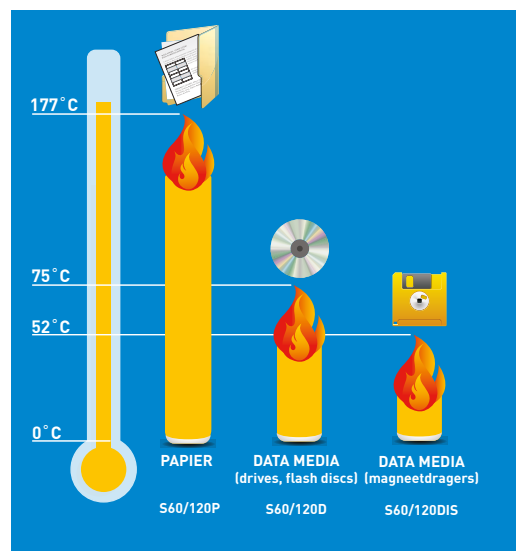

Brandwerende kluisen worden onderverdeeld in brandwerende kluisen voor papier (P) en data (DIS), vanwege hun schadegevoeligheid. Zo raakt data op digitale datadragers al beschadigd bij een temperatuur vanaf 52°C.

Brandwerende normen

Er zijn verschillende testen die worden uitgevoerd op brandwerende kluisen om de brandveiligheid te meten. Onafhankelijke testinstituten stellen de producten gedurende 30 tot 120 minuten bloot aan een temperatuur tussen de 850-1100°C. Bij de extra zware brand-valtest (EN 1047-1 en UL 72) moet een val van ongeveer 9,15 meter hoogte aantonen dat de beschermende werking intact blijft als een brandwerende kluis door een verdiepingvloer zou zakken.

Tijdens de test en na een natuurlijke afkoelperiode (EN 1047-1 en UL 72) van circa 12 uur mag de temperatuur in de kluis niet boven de 177°C (papier), 75°C (o.a. USB sticks, dvd's, cd's) of 52°C (tapes en andere magneetdragers) komen.

Natuurlijke afkoelperiode

Door de enorme hitte van de brand zal de kluis tijdens en na het blussen van de brand nagloeien en op een natuurlijke wijze afkoelen. Bij kluisen die hierop niet getest zijn, kan de inhoud van de kluis alsnog verloren gaan tijdens deze afkoelperiode. De brandwerende normeringen EN 1047-1 en UL 72 zijn de enige normeringen waarbij dit een onderdeel is van de test. Daarom garanderen zij de allerbeste bescherming, zelfs na een brand.

NORMERING	TEST-TEMPERATUUR	VALTEST	PAPIER	DATA MEDIA	AFKOELING
EN 1047-1	1090°C	9,15 meter	S60P (60 min.) / S120P (120 min.)	S 60DIS (60 min.) / S 120DIS (120 min.)	incl. afkoelperiode
UL 72	1000°C	9,15 meter	Class 350 (1/2, 1, 2 uur)	Class 125 (1/2, 1, 2 uur)	incl. afkoelperiode
EN 15659	850°C	nee	LFS30P (30 min.) / LFS60P (60 min.)	n.v.t.	niet getest
NT Fire 017	927°C	nee	60 papier (60 min.) / 120 papier (120 min.)	60 diskette (60 min.) / 120 diskette (120 min.)	niet getest
DIN 4102/BS 476	niet getest	niet getest	niet getest	niet getest	niet getest

Het kluisslot

Een goede inbraakwerende kluis valt of staat echter ook met de kwaliteit van het slot. De keuze voor het juiste slot verdient daarom zeker uw aandacht. Een kluis slot moet getest zijn volgens de EN 1300 normering om te voldoen aan Europese kluisnormeringen als EN 14450 en EN 1143-1.

In de praktijk kunt u bij ECB-S gecertificeerde kluisen altijd rekenen op een slot conform de normeringseis.

Veel kluisen worden standaard geleverd met een sleutelslot. Een sleutelslot is veilig, voordelig en bovendien betrouwbaar. Daarentegen is het bewaren van de kluis sleutel een groot nadeel. Een inbreker zal op zoek gaan naar de sleutel die snel te herkennen is aan het formaat. Ook kunt u een kluis sleutel kwijtraken en is deze te kopiëren. Al deze factoren kunnen afbreuk doen aan de veiligheid.

Steeds vaker wordt er gekozen voor een elektronisch slot. Elektronische sloten zijn duurder, maar hebben veel meer mogelijkheden dan een sleutelslot. Zo heeft elk slot een anti-manipulatie blokkering en kunt u optioneel meerdere toegangs codes instellen en het slot uitlezen. Daarnaast kan er een openingsvertraging worden ingesteld om een overvaller tegen te houden of kan het elektronisch slot aan een alarmsysteem gekoppeld worden.

Waar bij een sleutelslot de sleutel de zwakke schakel is, is dat bij een elektronisch slot de toegangscode. Deze kan vergeten worden, waardoor u niet bij de inhoud van de kluis kunt. Echter kunt u in deze gevallen met de manager- of mastercode of een nood sleutel de kluis vaak alsnog openen en het slot resetten. Ga voor het slotenoverzicht naar pagina > 87