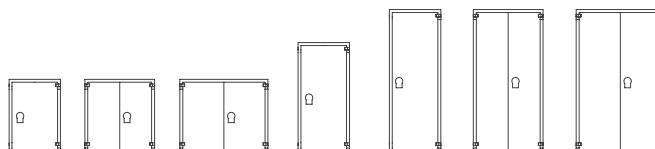

Artikelnummer	Model	Buitenmaten HxBxD	Binnenmaten HxBxD	Gewicht	Legborden	Volume	Verkoopprijs excl. btw
130.100.0031	Sistec TSF 1007	1000x700x550 mm	750x520x390 mm	170 kg	1	152 liter	€ 1.423,00
130.100.0032	Sistec TSF 1009	1000x950x550 mm	750x770x390 mm	182 kg	1	225 liter	€ 1.707,00
130.100.0033	Sistec TSF 1012	1000x1200x550 mm	750x1020x390 mm	230 kg	1	298 liter	€ 1.935,00
130.100.0026	Sistec TSF 1507	1500x700x550 mm	1250x520x390 mm	250 kg	3	253 liter	€ 1.707,00
130.100.0034	Sistec TSF 1907	1950x700x550 mm	1700x520x390 mm	275 kg	4	344 liter	€ 2.027,00
130.100.0019	Sistec TSF 1909	1950x950x550 mm	1700x770x390 mm	356 kg	4	510 liter	€ 2.392,00
130.100.0020	Sistec TSF 1912	1950x1200x550 mm	1700x1020x390 mm	430 kg	4	676 liter	€ 2.620,00