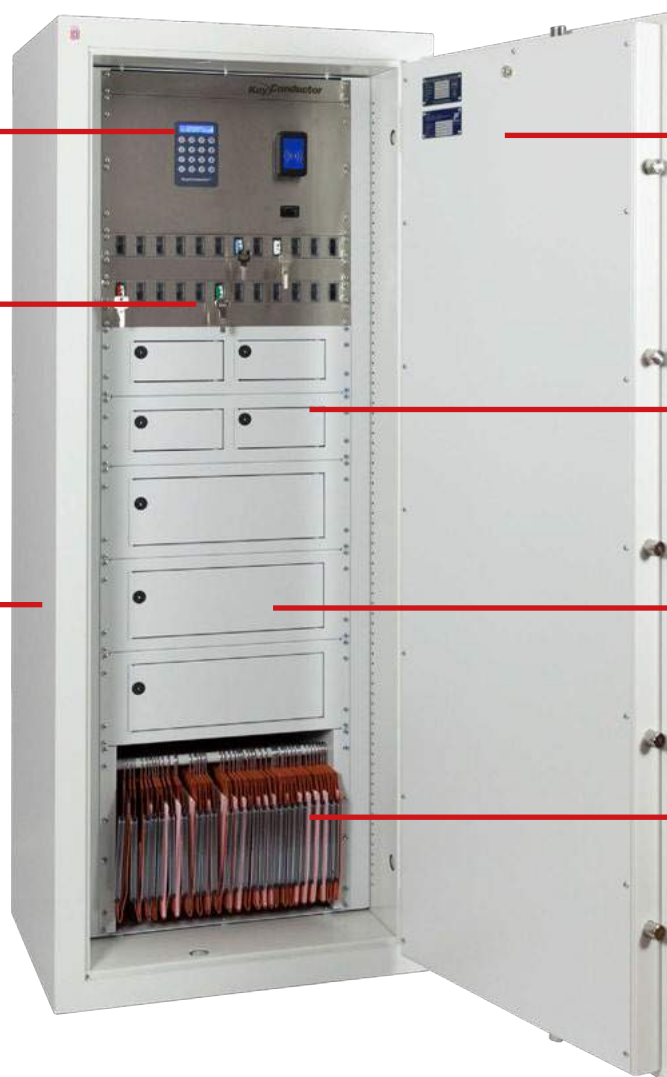

Bedieningspaneel

Gebruikers kunnen zich aanmelden via toegangscode, badge of bedrijfspas.

Sleutelbeheer

Vrijgave van sleutels geschiedt op basis van autorisatie.

Diverse maatvoeringen

De kluis is verkrijgbaar in diverse maatvoeringen. Ook aanpassingen in kleur behoren tot de mogelijkheden!

Gecertificeerde bescherming

De Sistec Integrated Safe is verkrijgbaar met diverse beschermingsniveaus tegen inbraak en/of brand. De kluis is Europees getest en gecertificeerd voor maximale zekerheid.

Lockers - klein

Deze lockers zijn geschikt voor elektronica van klein formaat zoals smartphones, tablets en handheld terminals (scanners).

Lockers - groot

Deze lockers zijn geschikt voor elektronica van groter formaat zoals laptops en camera's, maar natuurlijk ook waardevolle voorwerpen en documentatie.

Hangmappenframe

In deze hangmappen kunnen documenten worden bewaard die belangrijke en gevoelige informatie bevatten. De hangmappen kunnen optioneel worden voorzien van een RFID-chip om gebruik te traceren.

vraag naar de mogelijkheden