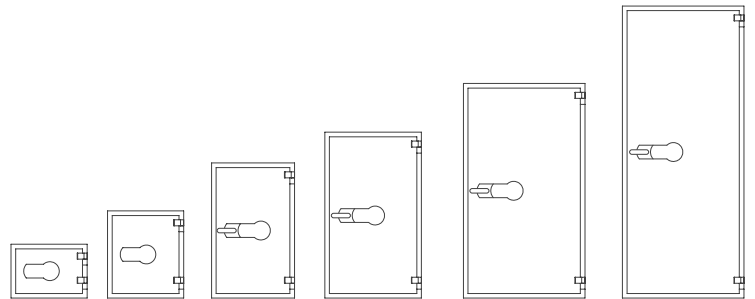

INBRAAK- EN/OF BRANDWERENDE KLUIZEN

1

Torino 2

Noodvergrendeling vanaf Torino 3

SALVUS TORINO

- Bescherming tegen inbraak en brand
- ECB-S gecertificeerde brandwerendheid volgens EN 15659 LFS60P (60 minuten voor papier)
- Standaard uitgevoerd met elektronisch slot (incl. batterijen)
- Slot sluit automatisch bij het sluiten van de deur (vanaf Torino 3)
- Legborden in hoogte verstelbaar
- Voorzien van afsluitbare lade (vanaf Torino 3)
- Deuropening 180°
- Driezijdige vergrendeling (uitgezonderd Torino 1 & 2)
- Verankering via bodem (1x) (incl. verankeringsmateriaal)
- Kleur: antraciet