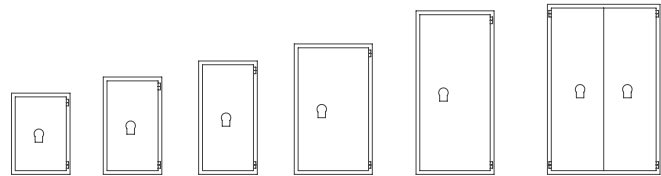

Artikelnummer	Model	Buitenmaten HxBxD	Binnenmaten HxBxD	Gewicht	Legborden	Volume	Verkoopprijs excl. btw
110.100.0077	Sistec SE V-86/0	860x620x580 mm	680x450x340 mm	610 kg	1	99 liter	€ 5.468,00
110.100.0096	Sistec SE V-103/0	1030x620x580 mm	850x450x340 mm	690 kg	2	124 liter	€ 5.762,00
110.100.0097	Sistec SE V-120/0	1200x620x580 mm	1020x450x340 mm	770 kg	2	149 liter	€ 5.987,00
110.100.0098	Sistec SE V-120/1	1200x825x700 mm	1020x655x460 mm	1020 kg	2	297 liter	€ 6.763,00
110.100.0099	Sistec SE V-138/1	1380x825x700 mm	1200x655x460 mm	1180 kg	3	349 liter	€ 7.346,00
110.100.0100	Sistec SE V-173/1	1730x825x700 mm	1550x655x460 mm	1400 kg	4	451 liter	€ 8.816,00
110.100.0101	Sistec SE V-180/2	1800x1190x730 mm	1620x1020x490 mm	1810 kg	4	735 liter	€ 11.304,00