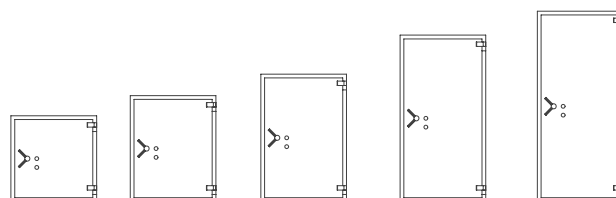

Artikelnummer	Model	Buitenmaten HxBxD	Binnenmaten HxBxD	Gewicht	Legborden	Volume	Verkoopprijs excl. btw
110.100.0800	Salvus Massa 1	680x680x620 mm	540x540x382 mm	672 kg	1	111 liter	€ 3.972,00
110.100.0801	Salvus Massa 2	840x680x670 mm	700x540x432 mm	833 kg	1	163 liter	€ 4.405,00
110.100.0802	Salvus Massa 3	1010x680x670 mm	870x540x432 mm	970 kg	2	203 liter	€ 4.648,00
110.100.0803	Salvus Massa 4	1320x680x670 mm	1180x540x432 mm	1230 kg	3	275 liter	€ 6.183,00
110.100.0804	Salvus Massa 5	1510x680x670 mm	1370x540x432 mm	1385 kg	3	320 liter	€ 7.520,00

Uitwendige dieptematen zijn exclusief 50 mm voor handgreep en scharnieren.

Artikelnummer	Model	Verkoopprijs excl. btw
180.500.0147	Extra sleutel voor Massa	€ 184,00