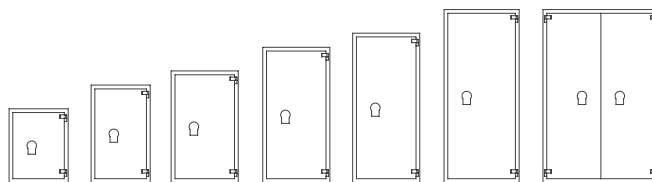

Artikelnummer	Model	Buitenmaten HxBxD	Binnenmaten HxBxD	Gewicht	Legborden	Volume	Verkoopprijs excl. btw
110.100.0313	Sistec SE II-0	800x625x600 mm	654x480x392 mm	300 kg	1	123 liter	€ 2.268,00
110.100.0314	Sistec SE II-1	1050x625x600 mm	904x480x392 mm	350 kg	2	170 liter	€ 2.455,00
110.100.0315	Sistec SE II-2	1200x710x600 mm	1054x565x392 mm	430 kg	2	226 liter	€ 2.819,00
110.100.0316	Sistec SE II-3	1450x710x600 mm	1304x565x392 mm	570 kg	2	288 liter	€ 3.067,00
110.100.0317	Sistec SE II-4	1600x710x600 mm	1454x565x392 mm	660 kg	3	322 liter	€ 3.431,00
110.100.0318	Sistec SE II-5	1850x795x600 mm	1704x650x392 mm	700 kg	3	434 liter	€ 4.005,00
110.100.0076	Sistec SE II-6/2*	1850x1225x640 mm	1670x1040x450 mm	720 kg	3	782 liter	€ 4.317,00