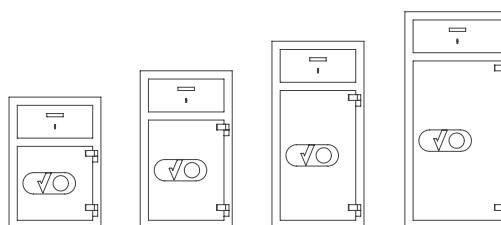

Uitwendige dieptemaat is exclusief 10 mm voor de handgreep.

Artikelnummer	Model	Verkoopprijs excl. btw
180.700.0686	Raamsticker openingsvertraging	€ 1,00

Siena DI-1

SALVUS SIENA / FLORENCE

slotopties:

- Bescherming tegen inbraak en brand
- Siena: bouwwijze volgens EN 1143-1 Grade I
- Florence: bouwwijze volgens EN 1143-1 Grade II
- Brandvertragende vulling volgens DIN4102 (niet getest)
- Standaard uitgevoerd met: EN 1300 gecertificeerd elektronisch slot met programmeerbare openingsvertraging (incl. batterijen)
- Legborden in hoogte verstelbaar
- Deuropening 180°
- Driezijdige vergrendeling
- Apart afsluitbare afstortlade met anti-hengelvoorziening
- Binnenafmeting lade: 100x200x200 mm (HxBxD)
- Verankering via bodem (1x)
- Kleur: lichtgrijs (RAL 7035)