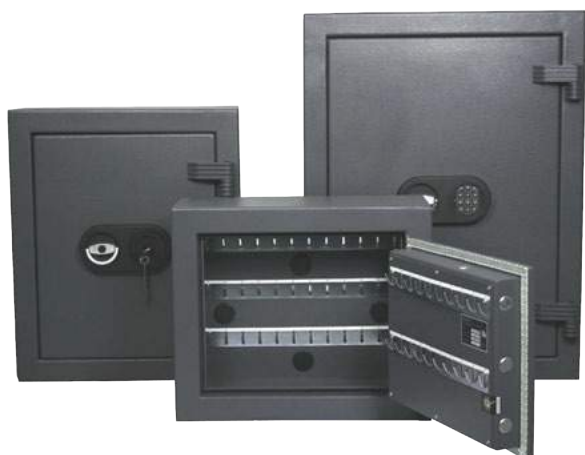

SALVUS SLEUTELKLUIS GRADE 0

slotopties:

- Bescherming tegen inbraak en brand
- Gecertificeerde inbraakwerendheid volgens EN 1143-1 Grade 0
- Indicatie waardeberging:
  € 7.000 (contant geld) of € 14.000 (kostbaarheden)
- Standaard uitgevoerd met:
  EN 1300 gecertificeerd sleutelslot met 2 sleutels of
  EN 1300 gecertificeerd elektronisch slot (incl. batterijen)
- Deuropening 180°
- Driezijdige vergrendeling
- Verankering via achterwand (4x)
- Kleur: antraciet (RAL 7024)

SALVUS