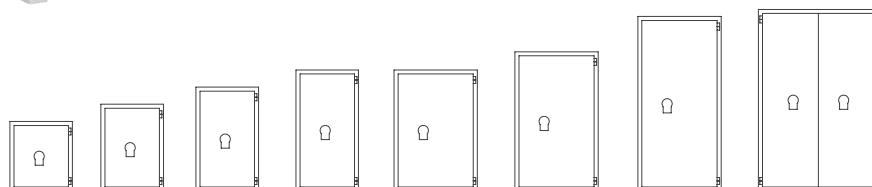

Artikelnummer	Model	Buitenmaten HxBxD	Binnenmaten HxBxD	Gewicht	Legborden	Volume	Verkoopprijs excl. btw
110.100.0080	Sistec SE III- 69/0	690x620x580 mm	510x450x340 mm	400 kg	1	78 liter	€ 2.589,00
110.100.0081	Sistec SE III- 86/0	860x620x580 mm	680x450x340 mm	510 kg	1	104 liter	€ 2.709,00
110.100.0082	Sistec SE III-103/0	1030x620x580 mm	850x450x340 mm	570 kg	2	130 liter	€ 2.884,00
110.100.0083	Sistec SE III-120/0	1200x620x580 mm	1020x450x340 mm	630 kg	2	156 liter	€ 3.048,00
110.100.0084	Sistec SE III-120/1	1200x825x700 mm	1020x655x460 mm	850 kg	2	307 liter	€ 3.613,00
110.100.0085	Sistec SE III-138/1	1380x825x700 mm	1200x655x460 mm	950 kg	3	361 liter	€ 4.235,00
110.100.0087	Sistec SE III-173/1	1730x825x700 mm	1550x655x460 mm	1150 kg	4	467 liter	€ 4.631,00
110.100.0086	Sistec SE III-180/2	1800x1190x730 mm	1620x1020x490 mm	1450 kg	4	760 liter	€ 6.419,00

Uitwendige dieptematen zijn exclusief 80 mm voor handgreep en scharnieren.

Artikelnummer	Model	Verkoopprijs excl. btw
180.700.0075	Legbord voor SE III 69/0 - 120/0	€ 50,00
180.700.0076	Legbord voor SE III 120/1 - 173/1	€ 60,00
180.700.0077	Legbord voor SE III 180/2	€ 91,00
180.700.0116	Afsluitbaar binnenvak voor SE III 69/0 - 120/0, hoogte: 180 mm, kleur: donkergrijs (RAL 7015)	€ 299,00
180.700.0117	Afsluitbaar binnenvak voor SE III 120/1 - 173/1, hoogte: 180 mm, kleur: donkergrijs (RAL 7015)	€ 330,00
180.700.0391	Afsluitbaar binnenvak voor SE III 180/2, hoogte: 180 mm, kleur: donkergrijs (RAL 7015)	€ 438,00
180.700.0670	Afstortlade met elektronisch slot voor SE III	€ 2.753,00
180.500.0147	Extra sleutel voor SE III	€ 184,00