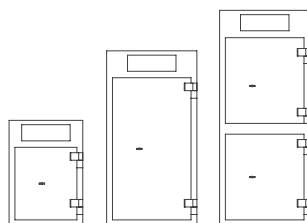

Artikelnummer	Model	Buitenmaten HxBxD	Binnenmaten HxBxD	Gewicht	Volume	Verkoopprijs excl. btw
111.000.0045	Salvus Monopoli 1	489x342x381 mm	464x330x317 mm	38 kg	38 liter	€ 396,00
111.000.0048	Salvus Monopoli 1 elo	489x342x381 mm	464x330x317 mm	38 kg	38 liter	€ 545,00
111.000.0046	Salvus Monopoli 2	812x419x427 mm	796x407x336 mm	70 kg	108 liter	€ 872,00
111.000.0049	Salvus Monopoli 2 elo	812x419x427 mm	796x407x336 mm	70 kg	108 liter	€ 1.022,00
111.000.0073	Salvus Monopoli 2 zonder binnenvak	812x419x427 mm	796x407x336 mm	70 kg	108 liter	€ 897,00
111.000.0088	Salvus Monopoli 2 elo zonder binnenvak	812x419x427 mm	796x407x336 mm	70 kg	108 liter	€ 1.022,00
111.000.0047	Salvus Monopoli 3	1000x419x400 mm	567x407x336 mm*	95 kg	78 liter	€ 1.141,00

Uitwendige dieptematen zijn exclusief 25 mm voor handgreep en scharnieren.

*Binnenmaten tweede kluisruimte: 417x407x336 mm (HxBxD)

Artikelnummer	Model	Verkoopprijs excl. btw
180.500.0160	Extra sleutel voor Monopoli	€ 46,00
180.700.0686	Raamsticker openingsvertraging	€ 1,00