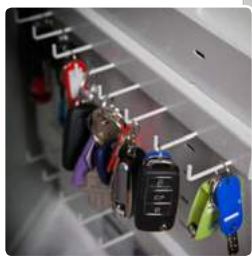

Sistec SK sleutelkluis 126

SISTEC SK SLEUTELKLUIS

slotopties:

- Bescherming tegen inbraak en brand, voldoet aan de eisen van de RDW
- ECB-S gecertificeerde inbraakwerendheid volgens EN 14450 S2
- SKG gecertificeerde inbraakwerendheid volgens SKG***
- Indicatie waardeberging:
  € 5.000 (contant geld) of € 9.000 (kostbaarheden)
- Brandvertragende vulling volgens DIN4102 (niet getest)
- Standaard uitgevoerd met:
  EN 1300 gecertificeerd sleutelslot met 2 sleutels of
  EN 1300 gecertificeerd elektronisch slot (incl. batterijen)
- Voorzien van extra grote, in hoogte verstelbare sleutelhaken
- Zeer geschikt voor muurbevestiging dankzij ondiepe buitenmaat
- Deuropening 90°
- Driezijdige vergrendeling
- Verankering via achterwand (4x) (incl. verankeringsmateriaal)
- Kleur: lichtgrijs (RAL 7035)

SISTEC