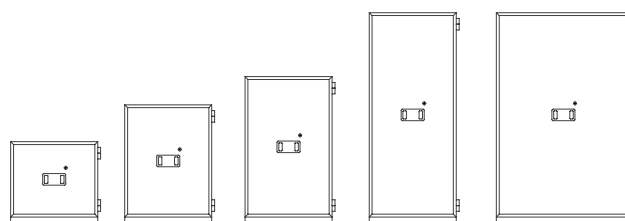

Artikelnummer	Model	Buitenmaten HxBxD	Binnenmaten HxBxD	Gewicht	Legborden	Volume	Verkoopprijs excl. btw
110.200.0009	Sistec SE11	732x756x833 mm	332x444x470 mm	320 kg	0	71 liter	€ 5.368,00
110.200.0010	Sistec SE12	1052x756x833 mm	652x444x470 mm	460 kg	0	139 liter	€ 7.217,00
110.200.0011	Sistec SE13	1295x756x833 mm	895x444x470 mm	543 kg	0	191 liter	€ 7.872,00
110.200.0012	Sistec SE14	1850x756x833 mm	1450x444x470 mm	785 kg	0	310 liter	€ 10.007,00
110.200.0013	Sistec SE15	1850x1165x833 mm	1450x855x470 mm	1150 kg	0	590 liter	€ 12.330,00

Uitwendige dieptematen zijn exclusief 85 mm voor de handgreep en exclusief 30mm voor de scharnieren.

Artikelnummer	Model	Verkoopprijs excl. btw
180.700.0014	Legbord voor SE11-SE14	€ 78,00
180.700.0015	Legbord voor SE15	€ 83,00
180.700.0121	Lade voor SE11-S14, afmetingen: 50x408x465 mm (HxBxD)	€ 180,00
180.700.0122	Lade voor SE15, afmetingen: 50x816x465 mm (HxBxD)	€ 212,00
180.700.0235	Breedteverdeler voor lade SE11-S14	€ 11,00
180.700.0239	Breedteverdeler voor lade SE15	€ 11,00
180.700.0240	Diepteverdeler voor lade SE11-S15	€ 11,00
180.700.0456	Afsluitbaar binnenvak voor SE11-SE14, afmetingen: 180x442x390 mm (HxBxD), kleur: donkergrijs (RAL 7015)	€ 289,00
180.700.0457	Afsluitbaar binnenvak voor SE15, afmetingen: 180x852x390 mm (HxBxD), kleur: donkergrijs (RAL 7015)	€ 543,00
180.500.0147	Extra sleutel voor Datasafe SE-serie	€ 184,00